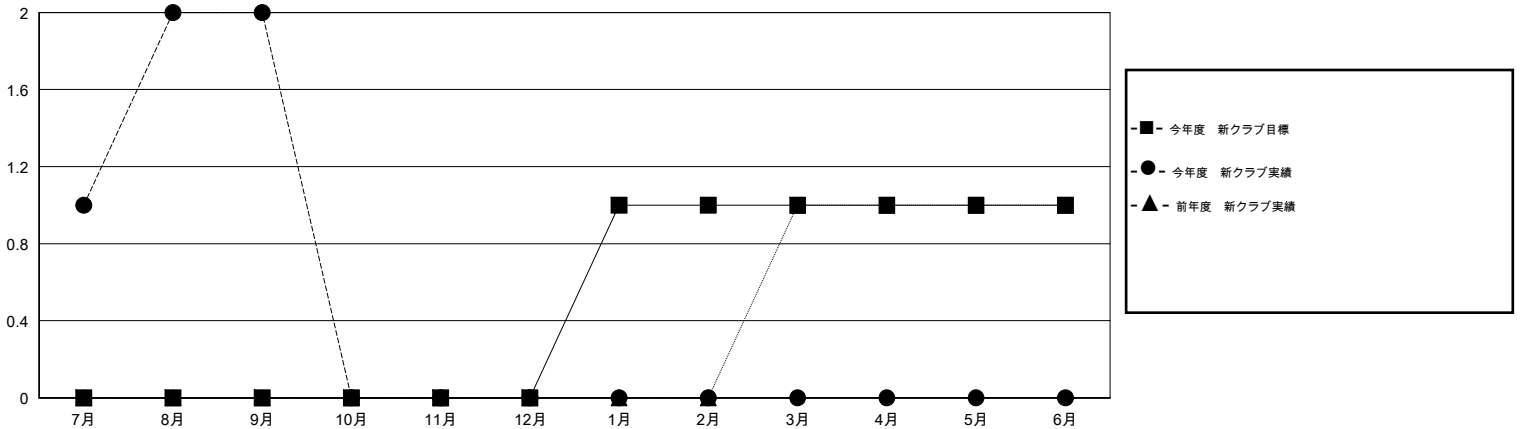

MONTHLY MEMBERSHIP PROGRESS REPORT

District 333 E

Results as of: 9/30/2016

GMT: Masayuki Kaneko

地域 JAPAN

GMT会則地域 5-Jap

クラブ					名				
結果: 2016-2017					結果: 2016-2017				
四半期	新クラブ目標	新クラブ	解散クラブ	純増/減	四半期	新会員目標	チャーターメン バー/新会員	退会者	純増/減
7月/8月/9月	0	2	0	2	7月/8月/9月	0	182	109	73
10月/11月/12月	0	0	0	0	10月/11月/12月	50	0	0	0
1月/2月/3月	1	0	0	0	1月/2月/3月	25	0	0	0
4月/5月/6月	0	0	0	0	4月/5月/6月	-150	0	0	0

新クラブ目標及び実績累計

会員目標及び実績累計

解散クラブ: 0	45 CLUBS OF 82 一名以上の新会員を登録	男女別 男性 3,178 (64.87%) 女性 1,721 (35.13%)
退会者 物故会員 13 クラブ解散 0 その他 96 合計 109	健康診断データはこちら	家族会員 3,257 世帯主 1,304 世帯主以外 1,953