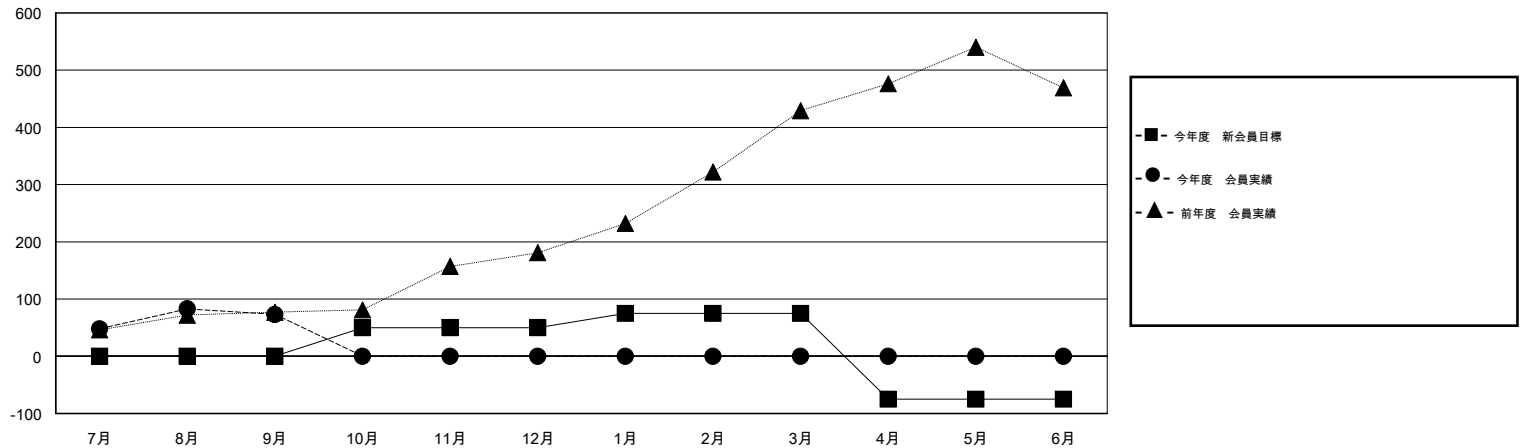

MONTHLY MEMBERSHIP PROGRESS REPORT

District 333 E

Results as of: 9/30/2016

GMT: Masayuki Kaneko

地域 JAPAN

GMT会則地域 5-Jap

クラブ					名				
結果: 2016-2017					結果: 2016-2017				
四半期	新クラブ目標	新クラブ	解散クラブ	純増/減	四半期	新会員目標	チャーターメン バー/新会員	退会者	純増/減
7月/8月/9月	0	2	0	2	7月/8月/9月	0	182	109	73
10月/11月/12月	0	0	0	0	10月/11月/12月	50	0	0	0
1月/2月/3月	1	0	0	0	1月/2月/3月	25	0	0	0
4月/5月/6月	0	0	0	0	4月/5月/6月	-150	0	0	0

新クラブ目標及び実績累計

会員目標及び実績累計

解散クラブ: 0	45 CLUBS OF 82 一名以上の新会員を登録	男女別 男性 3,178 (64.87%) 女性 1,721 (35.13%)
退会者 物故会員 13 クラブ解散 0 その他 96 合計 109	健康診断データはこちら	家族会員 3,257 世帯主 1,304 世帯主以外 1,953